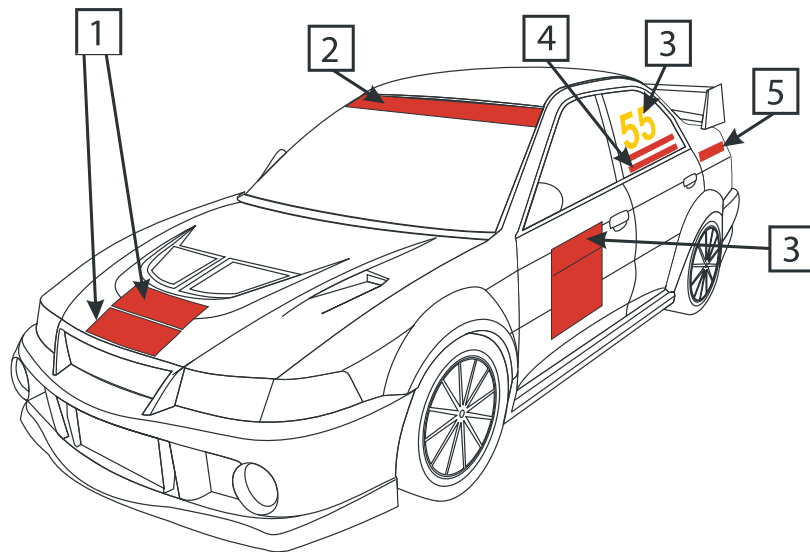

UZRAKSTI, UZLĪMES, REKLĀMAS RALLY PLATES AND ADVERTISING

- | | | |
|--|--|--|
| <p>1 RALLIJA OFICIĀLĀ EMBLĒMA
RALLY LOGO'S
LATVIJAS RALLIJA ČEMPIONĀTA
OFICIĀLĀ EMBLĒMA
LATVIAN RALLY
CHAMPIONSHIP LOGO</p> | | <p>43 X 21,5 cm 1 gb priekšpusē
43 X 21,5 cm 1 pc at the front of car</p> <p>43 X 21,5 cm 1 gb priekšpusē
43 X 21,5 cm 1 pc at the front of car</p> |
| <p>2 LATVIJAS RALLIJA ČEMPIONĀTA
OFICIĀLĀ REKLĀMA
LATVIAN RALLY CHAMPIONSHIP
OFFICIAL ADVERTISING</p> | | <p>augstums 12cm 1 gb
uzlīme uz priekšējā vējstikla
height 12cm 1 pc
sticker on windscreen</p> |
| <p>3 STARTA NUMURS
RALLY PLATES</p> | | <p>50 X 52 cm 2 gb abās pusēs uz priekšējām durvīm
*ciparu laukums numura zīmē min. 20x20cm
50 X 52 cm 2 pc on both front doors
*numeral area on the rally plate min. 20x20cm</p> |
| <p>55</p> | | <p>25 X 30 cm 2 gb abās pusēs uz aizmugurējā sānu stikla
25 X 30 cm 2 pc on both backside window</p> |
| <p>4 ABU VADĪTĀJU VĀRDI UN UZVĀRDI UN
NACIONĀLĀ KAROGA ATTĒLS
BOTH DRIVERS NAMES AND
NATIONAL FLAGS</p> | | <p>40 X 10 cm (maks.) 2 gb abās pusēs
uz aizmugurējā loga
*Burti baltā krāsā, vārda augstums 6cm, līnijas biezums 1cm
Pilota vārds atrodas augšējā rindā abās a/m pusēs
40x 10 cm (max) 2 pcs on both sides
on backside window
*The names must be in white color, 6 cm high and with
a stroke width of 1 cm
The driver's name shall be the upper name on both sides of the car</p> |
| <p>5 ORGANIZATORA REKLĀMA
ORGANIZATOR ADVERTISING</p> | | <p>30 x 15 cm 2 gb abās pusēs
30 x 15 cm 2 gb on both sides</p> |